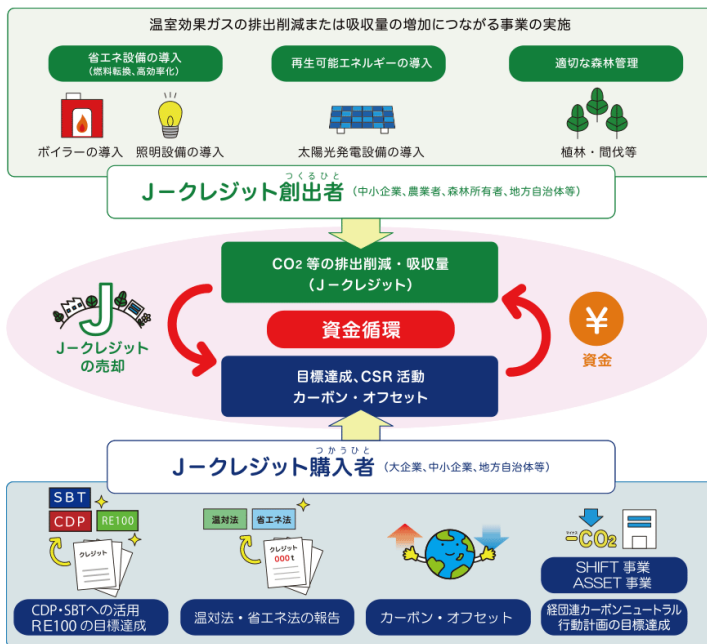

🌲 県産材

ご来場のお客様に
粗品を進呈!!

茨城県産材推進協議会よりご来場のお客様に
粗品をプレゼント🎁

🌲 建 材

建材謝恩コーナー開催
特価セール品展示販売!!

特価品を多数ご用意してお待ちしております♪

皆様のご来場を社員一同お待ちしております。

ご存じですか?

「Jクレジット」

Jクレジット制度とは?

省エネルギー設備の導入や再生可能エネルギーの利用によるCO2等の排出削減量や、適切な森林管理によるCO2等の吸収量を「クレジット」として国が認証する制度です。

国内クレジット制度とオフセット・クレジット(J-VER)制度が発展的に統合した制度で、国により運営されています。

本制度により創出されたクレジットは、経団連カーボンニュートラル行動計画の目標達成やカーボン・オフセットなど、様々な用途に活用できます。